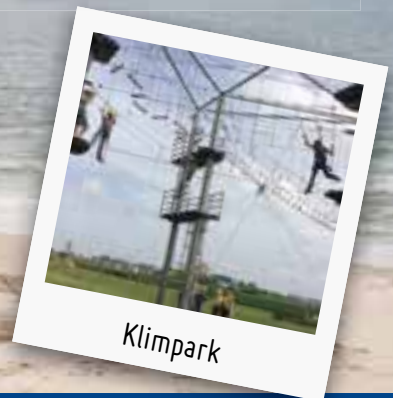

Bij slecht weer hebben we een programma vol binnenactiviteiten.

Professionele begeleiding volgens TÜV-veiligheidscertificaat.

Gratis parkeren voor auto's of bussen.

Ruime speelweide voor eigen activiteiten beschikbaar.

Boogschieten

Voet-boerengolf

Klimpark

Zonneterras en Fietscafé met  
uitzicht op alle activiteiten